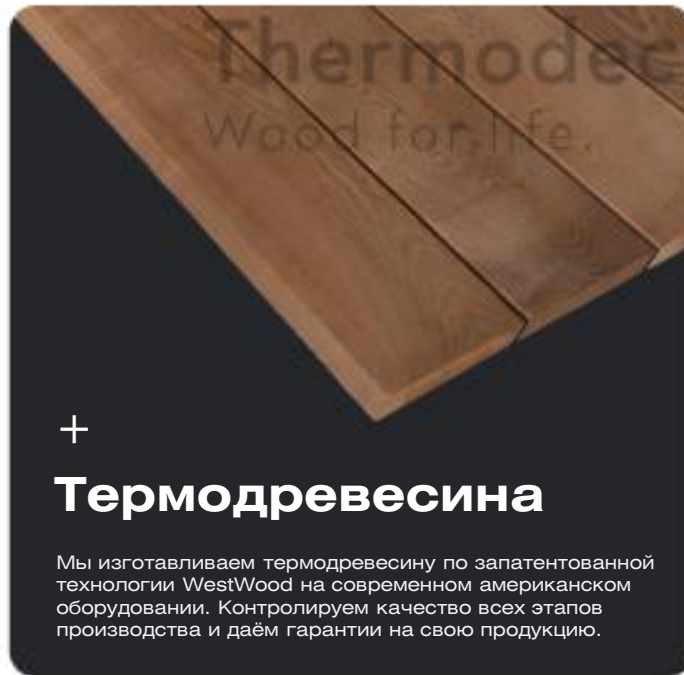

выполненных проектов

< 1%

Брака в год

+

**Термодревесина**

Мы изготавливаем термодревесину по запатентованной технологии WestWood на современном американском оборудовании. Контролируем качество всех этапов производства и даём гарантии на свою продукцию.